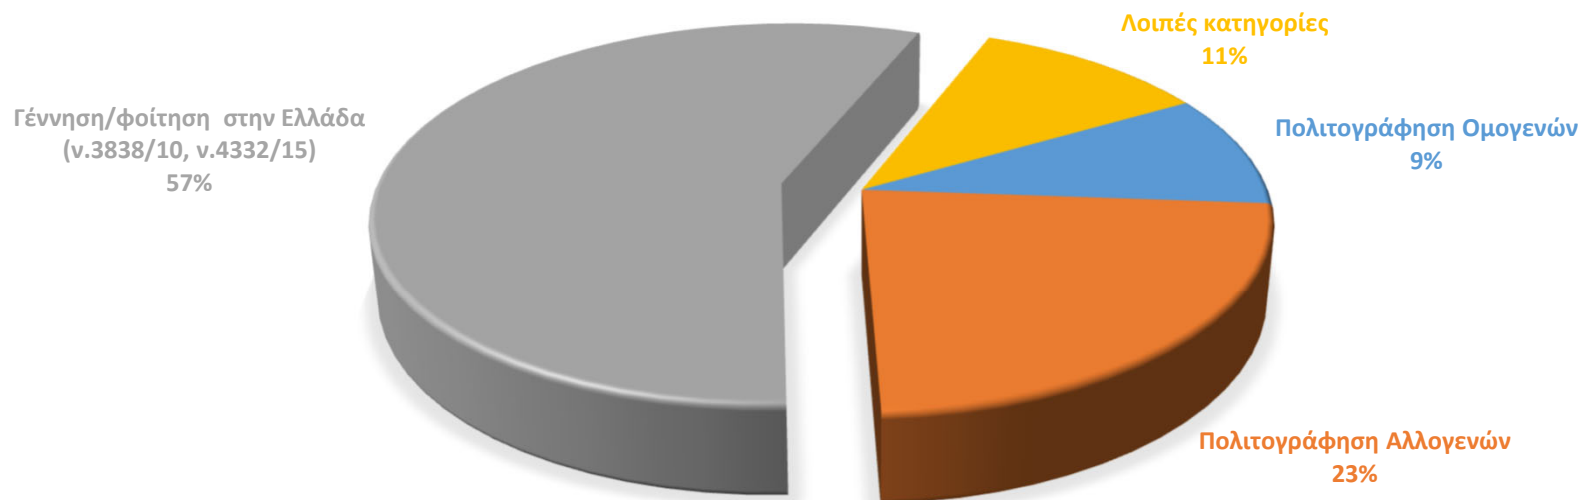

Στατιστικά στοιχεία 2016 - 2025

Κτήσεις Ελληνικής Ιθαγένειας ανά κατηγορία

	2016	2017	2018	2019	2020	2021	2022	2023	2024	2025
Πολιτογράφηση Ομογενών	7.476	3.713	2.747	1.017	1.463	1.198	1.158	1.433	1.514	1.279
Πολιτογράφηση Αλλογενών	3.624	3.486	2.530	1.882	1.817	2.843	3.150	3.515	3.555	3.134
Γέννηση/φοίτηση στην Ελλάδα (ν.3838/10, ν.4332/15)	19.367	25.528	21.559	12.868	9.099	5.154	6.867	7.054	8.113	7.634
Διαδικασίες καθορισμού (με τη γέννηση/αναγνώριση κλπ)	1.183	978	883	382	876	623	723	674	622	553
Ανήλικα/άγαμα τέκνα όσων απέκτησαν Ελληνική Ιθαγένεια	1.837	1.096	501	585	547	777	1.136	1.199	1.092	902
Πολιτογράφηση ομογενών από χώρες της πρώην ΕΣΣΔ*		13	190	100	71	9	225			
ΣΥΝΟΛΟ	33.487	34.814	28.410	16.834	13.873	10.604	13.259	13.875	14.896	13.502

Ποσοστά κτήσεων 2025 ανά κατηγορία

* Η κατηγορία αυτή μέχρι και το 2016 ήταν ενσωματωμένη στην κατηγορία λοιπές διατάξεις του ΚΕΙ ενώ από το 2023 ενσωματώνεται στη γενική κατηγορία της Πολιτογράφησης Ομογενών