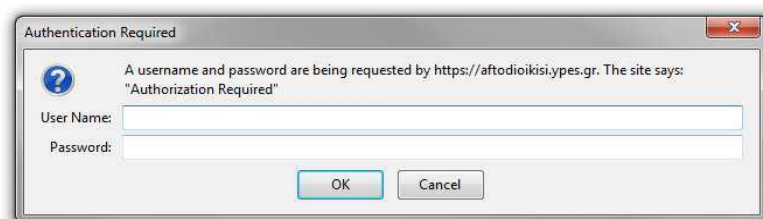

## Οδηγίες για την ιστοσελίδα

Οι χρήστες κατά την είσοδό τους στην ασφαλή σελίδα <https://aftodioikisi.ypes.gr> θα συναντήσουν έξι εικονίδια. Το παρακάτω εικονίδιο αφορά τα τμήματα των Περιφερειακών Ενοτήτων.

Πατώντας πάνω, θα σας ζητηθούν user name και password.

Μετά την καταχώριση των κωδικών, εμφανίζονται δύο εικονίδια. Ένα για κατέβασμα αρχείων και ένα για ανέβασμα.

Πατώντας στο δεύτερο εικονίδιο για να ανέβει το συμπιεσμένο αρχείο θα ζητηθεί από τους χρήστες να βάλουν user name και password για να προχωρήσουν στη διαδικασία της ανάρτησης.