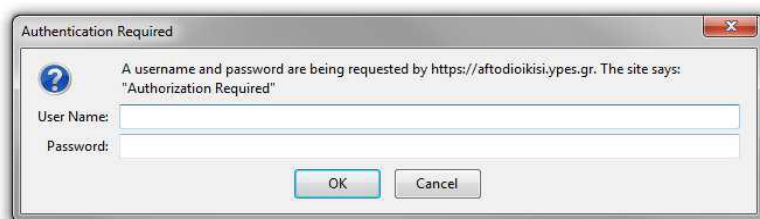

Οδηγίες για την ιστοσελίδα

Οι χρήστες κατά την είσοδό τους στην ασφαλή σελίδα <https://aftodioikisi.ypes.gr> θα συναντήσουν έξι εικονίδια. Το παρακάτω εικονίδιο αφορά τα τμήματα των Περιφερειακών Ενοτήτων.

Πατώντας πάνω, θα σας ζητηθούν user name και password.

Μετά την καταχώριση των κωδικών, εμφανίζονται δύο εικονίδια. Ένα για κατέβασμα αρχείων και ένα για ανέβασμα.

Πατώντας στο δεύτερο εικονίδιο για να ανέβει το συμπιεσμένο αρχείο θα ζητηθεί από τους χρήστες να βάλουν user name και password για να προχωρήσουν στη διαδικασία της ανάρτησης.