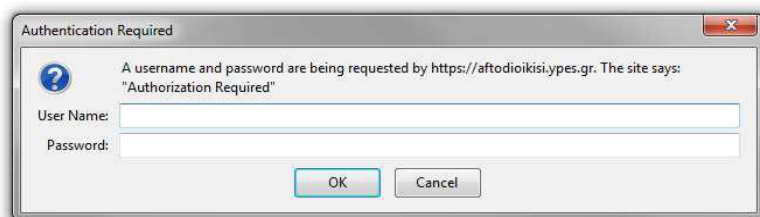

Οδηγίες για την ιστοσελίδα

Οι χρήστες κατά την είσοδό τους στην ασφαλή σελίδα <https://aftodioikisi.ypes.gr> θα συναντήσουν έξι εικονίδια. Το παρακάτω εικονίδιο αφορά τα τμήματα των Περιφερειακών Ενοτήτων.

Πατώντας πάνω, θα σας ζητηθούν user name και password.

Μετά την καταχώριση των κωδικών, εμφανίζονται δύο εικονίδια. Ένα για κατέβασμα αρχείων και ένα για ανέβασμα.

**πατήστε
το εικονίδιο
ΓΙΑ ΝΑ
ΚΑΤΕΒΑΣΕΤΕ ΑΡΧΕΙΑ**