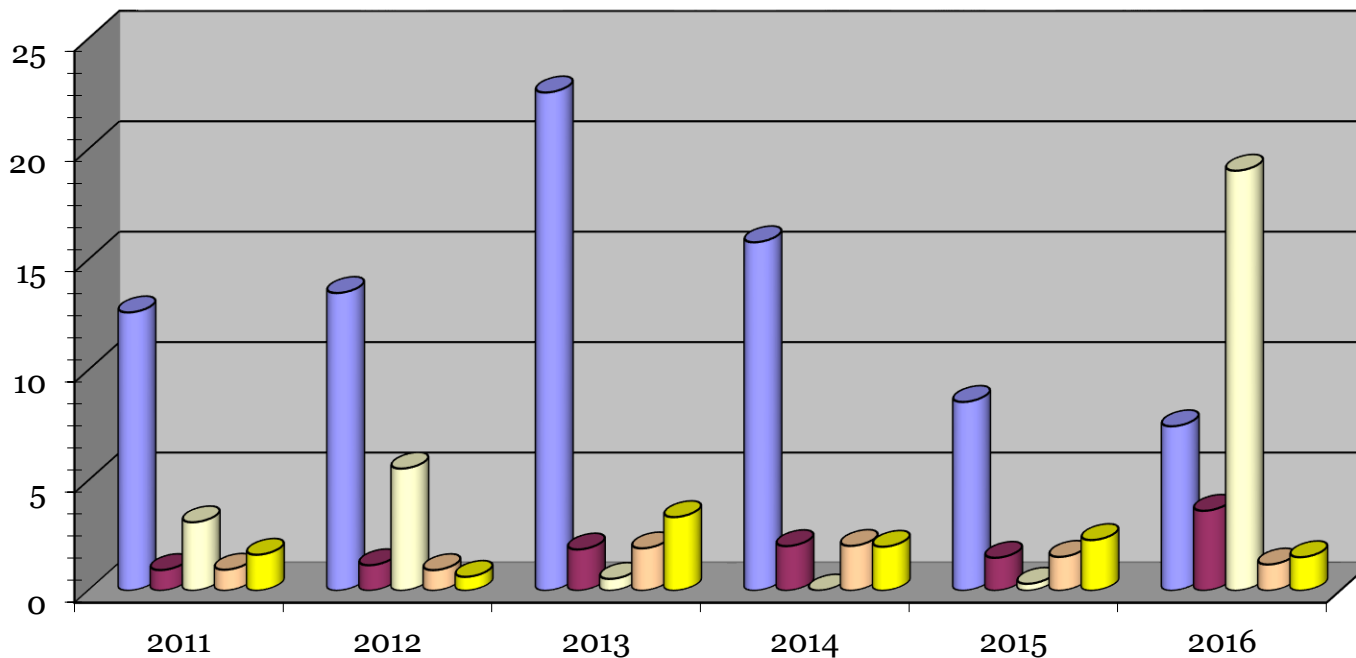

Στατιστικά στοιχεία 2011-2016

Κτήσεις Ελληνικής Ιθαγένειας ανά κατηγορία

	2011	2012	2013	2014	2015	2016
Πολιτογράφηση Ομογενών	12.616	13.495	22.574	15.791	8.563	7.460
Πολιτογράφηση Αλλογενών	930	1.149	1.866	2.019	1.487	3.624
Γέννηση/φοίτηση στην Ελλάδα (ν.3838/10, ν.4332/15)	3.103	5.543	529	0	305	19.032
Λοιπές διατάξεις ΚΕΙ (λόγω γέννησης/αναγνώρισης κλπ)	946	928	1.917	2.029	1.529	1.183
Ανήλικα τέκνα πολιτογραφηθέντων (αρ. 11 ΚΕΙ)	1.627	622	3.337	1.990	2.294	1.515
ΣΥΝΟΛΟ	19.222	21.737	30.223	21.829	14.178	32.814

Τα στοιχεία του 2016 έχουν αντληθεί απ' ευθείας από το ΟΠΣ και δεν έχουν διασταυρωθεί με τις κατά τόπους αρμόδιες υπηρεσίες

Κτήσεις Ελληνικής Ιθαγένειας ανά κατηγορία

Χιλιάδες

Π
λ
ή
θ
ο
ς

- Πολιτογράφηση Ομογενών
- Πολιτογράφηση Αλλογενών
- Γέννηση/φοίτηση στην Ελλάδα (ν.3838/10, ν.4332/15)
- Λοιπές διατάξεις ΚΕΙ (λόγω γέννησης/αναγνώρισης κλπ)
- Ανήλικα τέκνα πολιτογραφηθέντων (αρ. 11 ΚΕΙ)