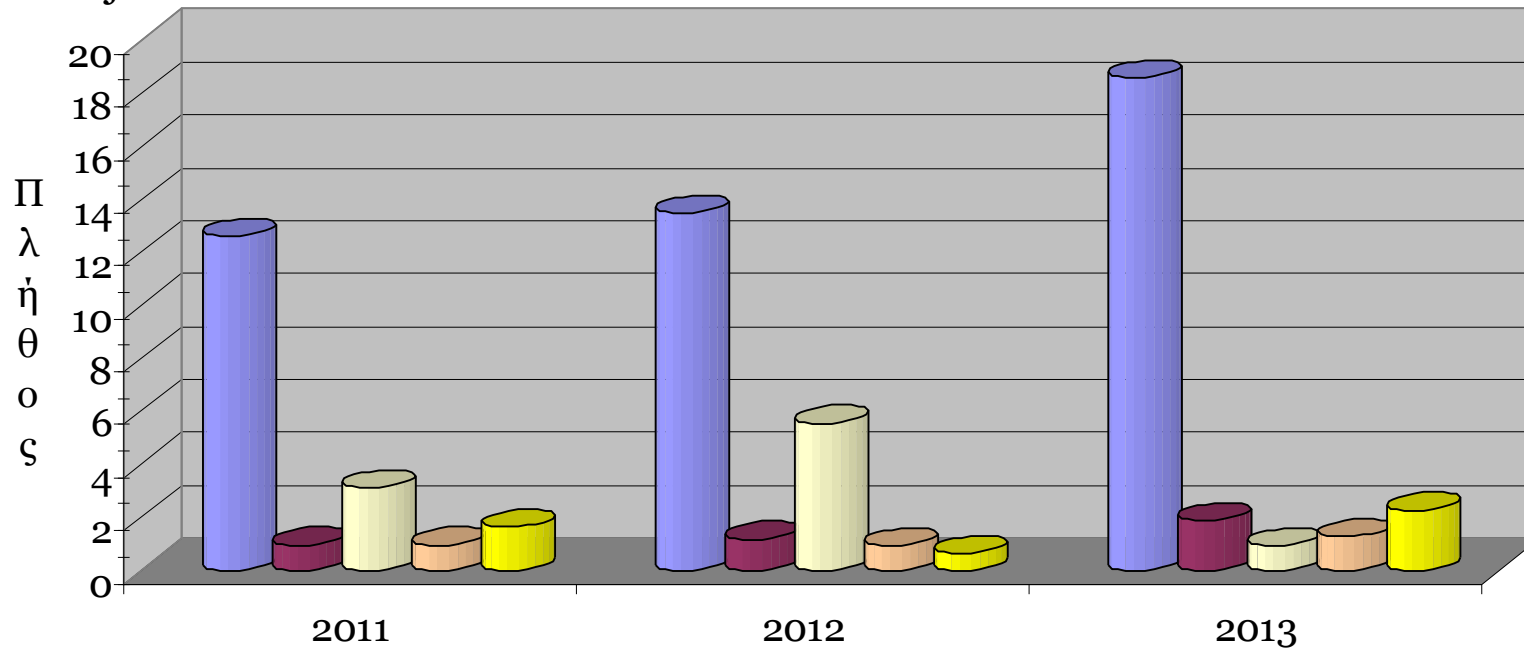

Στατιστικά στοιχεία 2011 – 2013

Κτήσεις Ελληνικής Ιθαγένειας ανά κατηγορία

	2011	2012	2013
Πολιτογράφηση Ομογενών	12.616	13.495	18.588
Πολιτογράφηση Αλλογενών	930	1.149	1.866
Γέννηση/φοίτηση στην Ελλάδα (αρ. 1Α ν.3838/10)	3.103	5.543	928
Λοιπές διατάξεις ΚΕΙ (λόγω γέννησης/αναγνώρισης κλπ)	946	928	1.263
Ανήλικα τέκνα πολιτογραφηθέντων (αρ. 11 ΚΕΙ)	1.627	622	2.249
ΣΥΝΟΛΟ	19.222	21.737	24.894

Κτήσεις Ελληνικής Ιθαγένειας ανά κατηγορία

Χιλιάδες

- Πολιτογράφηση Ομογενών
- Πολιτογράφηση Αλλογενών
- Γέννηση/φοίτηση στην Ελλάδα (αρ. 1Α ν.3838/10)
- Λοιπές διατάξεις ΚΕΙ (λόγω γέννησης/αναγνώρισης κλπ)
- Ανήλικα τέκνα πολιτογραφηθέντων (αρ. 11 ΚΕΙ)