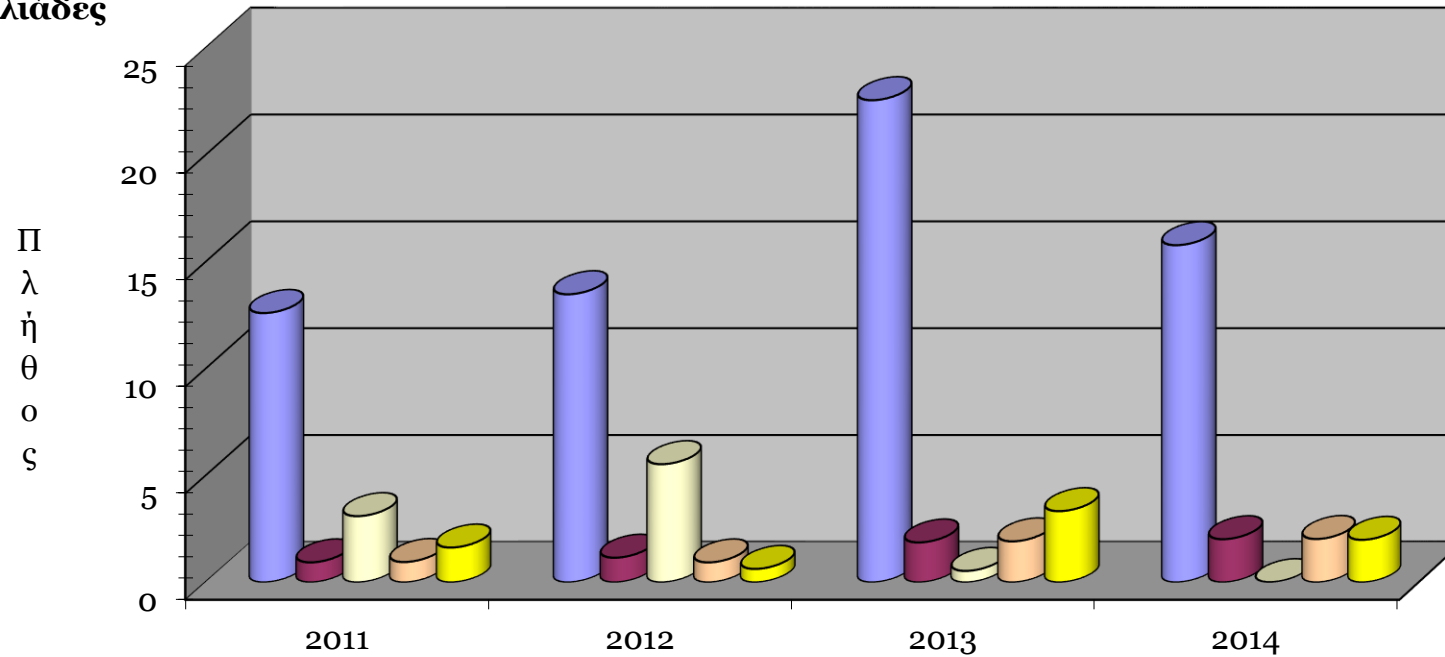

Κτήσεις Ελληνικής Ιθαγένειας ανά κατηγορία

Χιλιάδες

- Πολιτογράφηση Ομογενών
- Πολιτογράφηση Αλλογενών
- Γέννηση/φοίτηση στην Ελλάδα (αρ. 1Α ν.3838/10)
- Λοιπές διατάξεις ΚΕΙ (λόγω γέννησης/αναγνώρισης κλπ)
- Ανήλικα τέκνα πολιτογραφηθέντων (αρ. 11 ΚΕΙ)